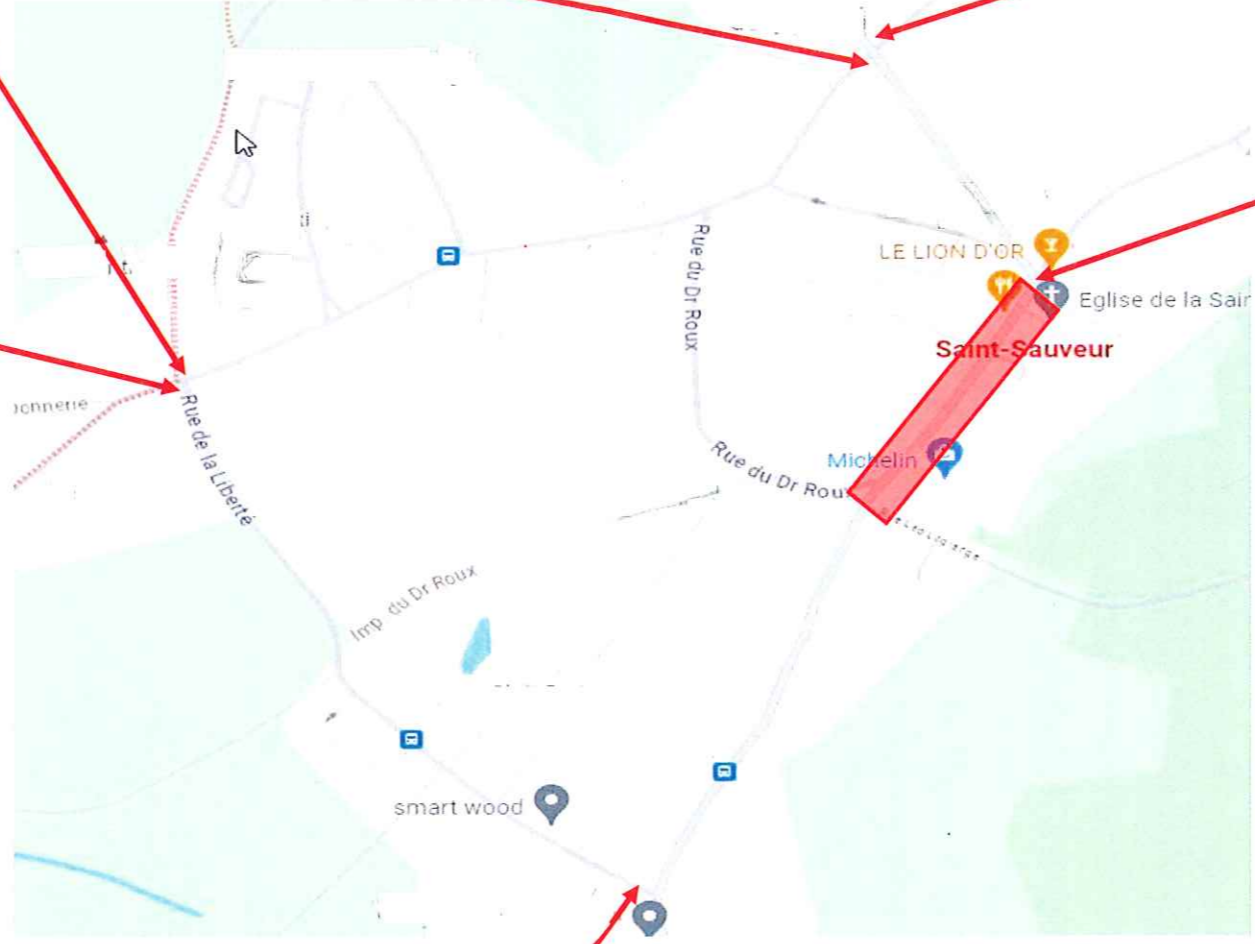

**PLAN DE DEVIATION INTERNE
SAINT SAUVEUR**

ENFOUISSEMENT DES RESEAUX EP BT TEL SAINT SAUVEUR RUE ARISTIDE BRIAND

DEVIATION

DEVIATION

ROUTE BARREE
A 400M

DEVIATION

DEVIATION

ROUTE BARREE

DEVIATION

ROUTE BARREE
A 400M

DEVIATION